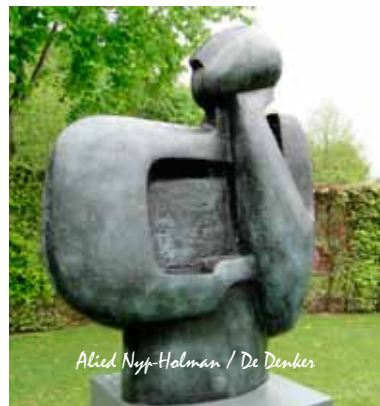

Anna Strzelezyk / Kat-keramiek

Jeanette Jansen

Alied Nyp-Holman / De Denker